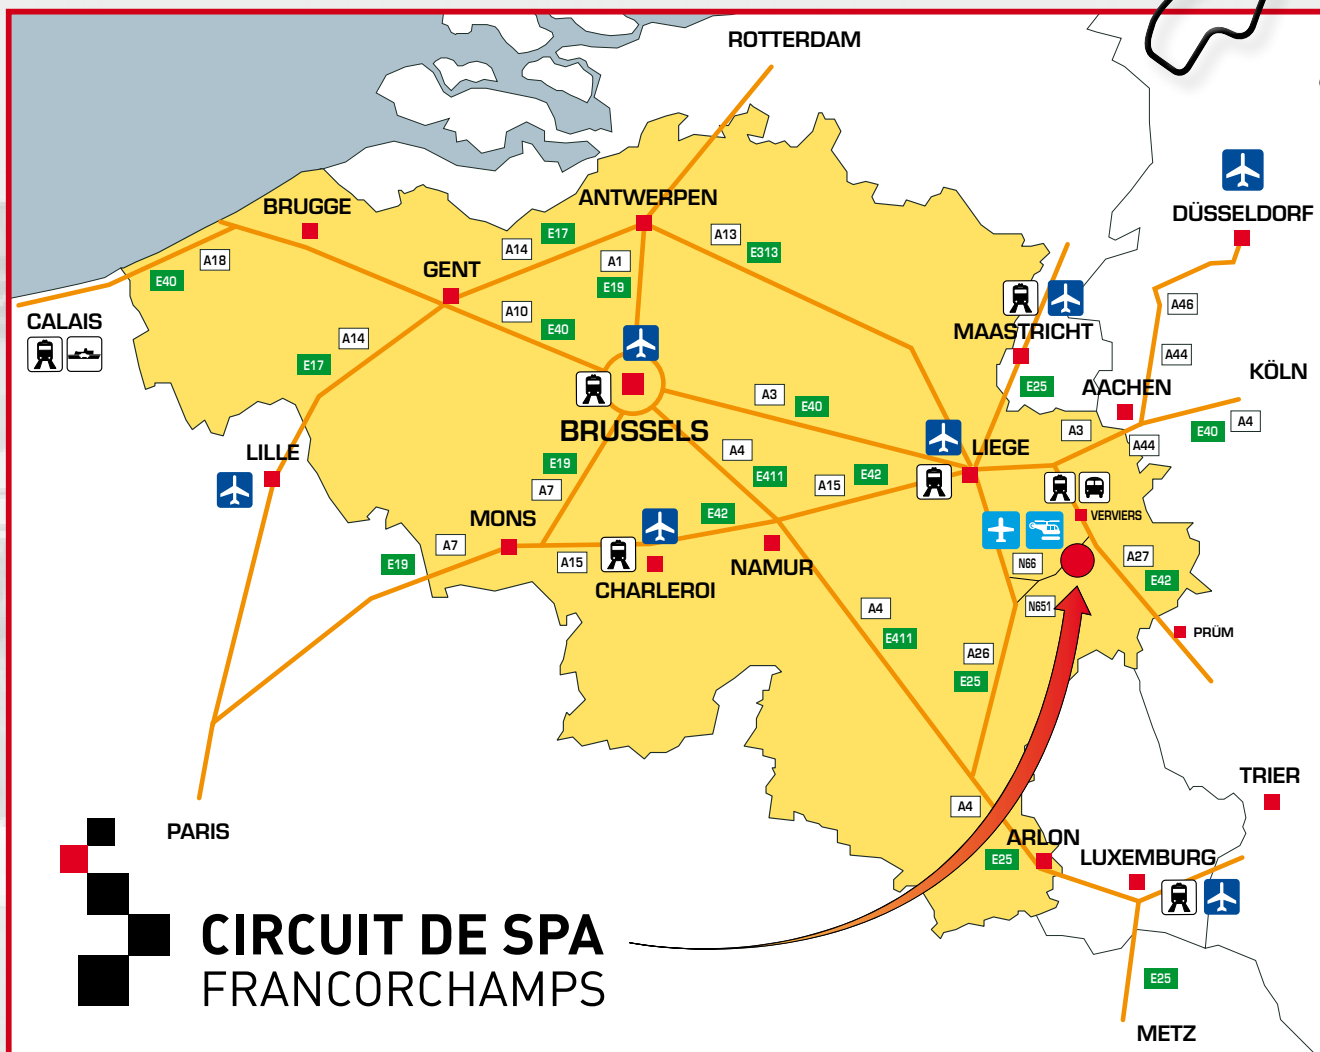

ACCESS TO RACE CIRCUIT

ROAD MAPS

Map of Belgium

CIRCUIT DE SPA
FRANCORCHAMPS

BRUGGE : 242 km	AMSTERDAM : . 292 km	LIEGE : 50 km	VERVIERS
GENT : 199 km	MAASTRICHT : ... 71 km	www.liegeairport.com	LIEGE
ANTWERPEN : . 163 km	AACHEN : 68 km	CHARLEROI : 145 km	NAMUR
BRUSSELS : 140 km	DÜSSELDORF : . 144 km	www.charleroi-airport.com	CHARLEROI
MONS : 176 km	KÖLN : 138 km	BRUXELLES : 140 km	BRUXELLES
CHARLEROI : 145 km	LUXEMBURG : . 153 km	www.brusselsairport.be	MAASTRICHT
NAMUR : 110 km	NANCY : 259 km	DÜSSELDORF : 144 km	KÖLN
LIEGE : 50 km	LILLE : 256 km	www.duesseldorf-international.de	LUXEMBURG
ARLON : 123 km	LONDON : 460 km	MAASTRICHT : 71 km	infos: www.b-rail.be
		www.maa.nl	www.infotec.be
		LUXEMBURG : 153 km	
		www.luxairport.lu	

For specific access points for Formula 1 Grand-Prix, click on:
www.spagrandprix.com/modules/pages/app_themes/default/images/acces-map.pdf